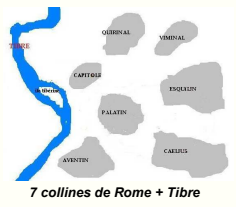

Pour savoir qui donnera son nom à la ville, consultent les augures.

Rome. -753

Romulus est le vainqueur

Remus se moque de Romulus.

Romulus le tue.

V. La fondation de Rome

7 collines de Rome + Tibre

- Faustulus
- Trouvés par un berger.
- Adultes, découvrent leur origine.
- Tuent Amulius, rétablissent Numitor sur le trône.
- Décident de fonder une ville là où ils ont été trouvés.

IV. Romulus et Remus

L'origine du III. peuple romain

- Ascagne fonde Albe-la-Longue.
- 300 ans plus tard, Procas en devient le roi.
 - une fille = Rhéa Silvia
 - filis aîné = Numitor
 - filis cadet = Amulius
- Amulius usurpe le pouvoir de Numitor.
 - Interdit à Rhéa Silvia d'avoir des enfants.
- Mars met enceinte Rhéa Silvia
 - Jumeaux : Romulus, Remus
- Amulius jette les enfants dans le Tibre.
- Ils sont recueillis par une louve.

Vestale